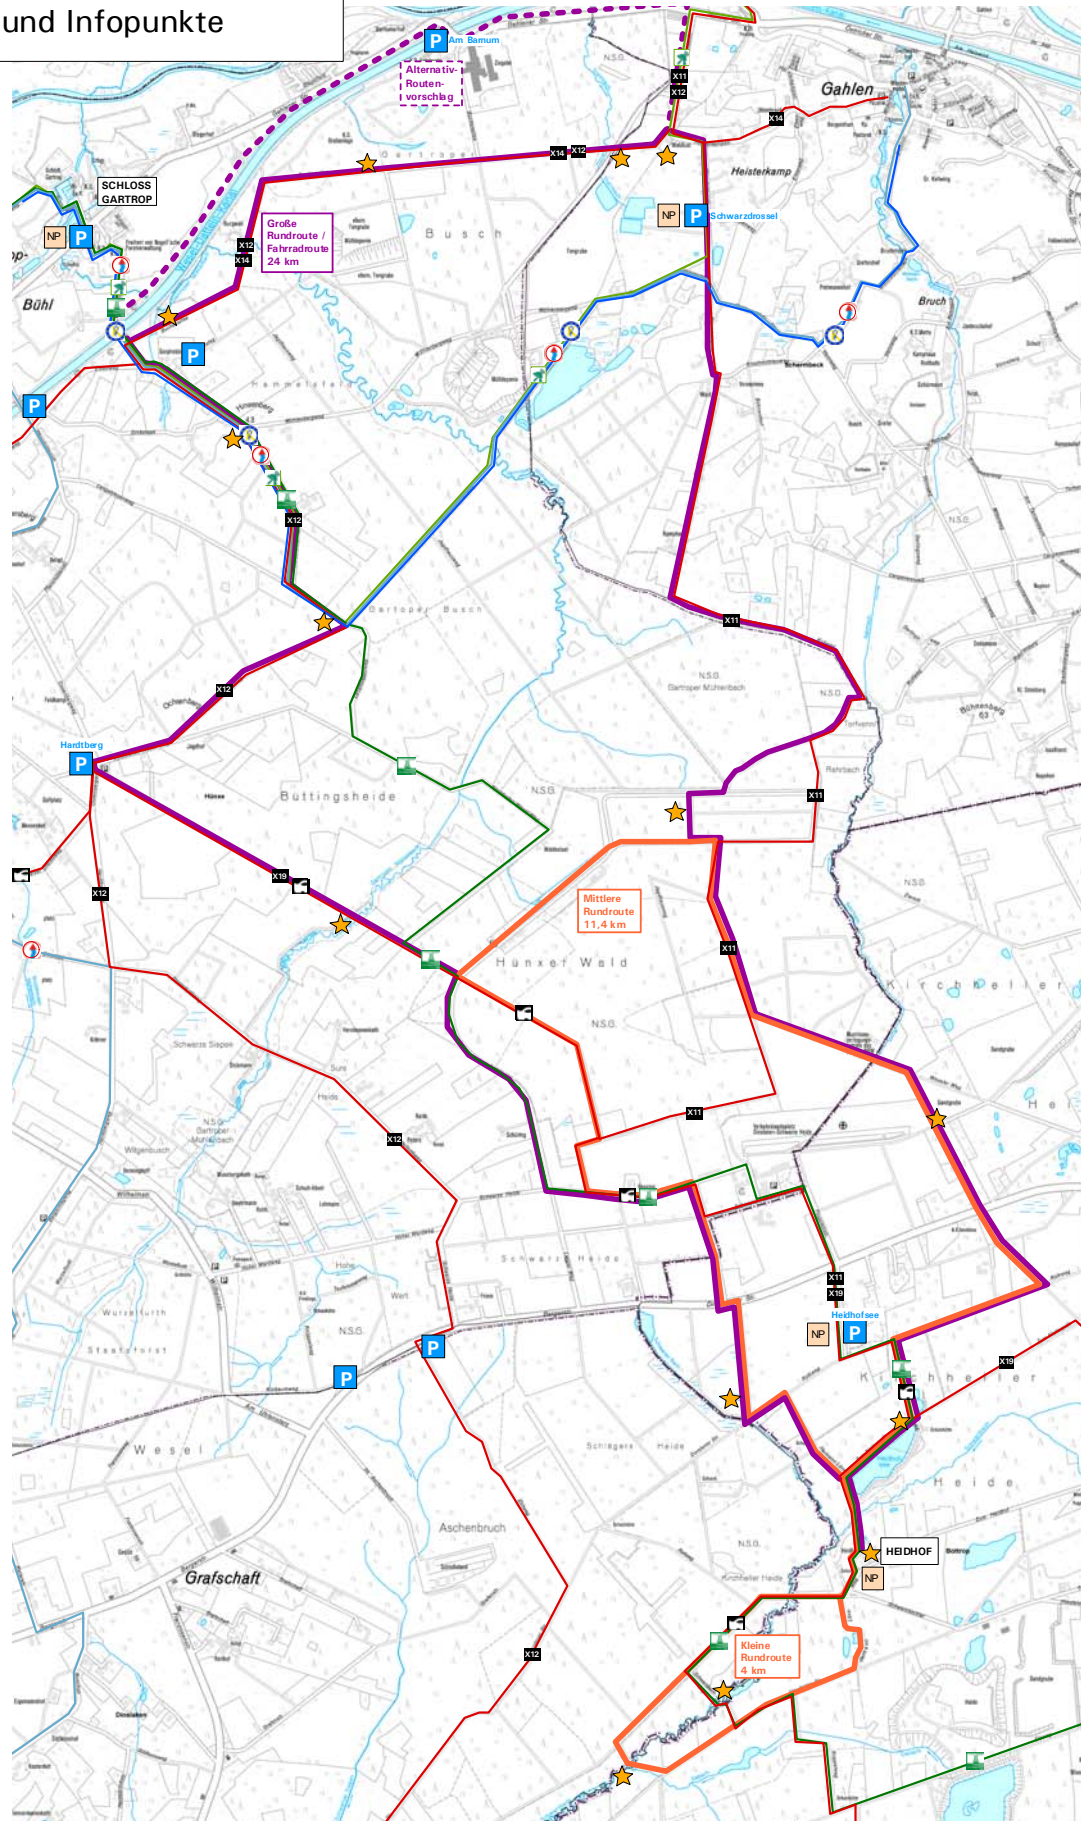

Naturpark Hohe Mark

Übersicht Folgelandschaft Rundweg

Routenverlauf und Infopunkte

- Legende:**
- | | |
|--------------------------|---|
| Geplanter Routenverlauf: | Bestehende überregionale Rad- und Wanderwege: |
| Wanderroute | Niederrhein-Route |
| Fahrradrouten | Römerroute |
| Orte von Interesse | Rundkurs Ruhgebiet |
| | Kulturroute an Lippe und IJssel |
| | Kompenweg |
| | Fernwanderwege |
| | Wanderparkplätze |
| | NaturparkStele |

0 100 300 700 1000m

Maßstab: 1:10.000

VORABZUG

Bearbeitung:
Routenverlauf und Infostationen
Rundweg Folgelandschaft

Auftraggeber:
Naturpark Hohe Mark

Datum: 14.06.2010
Plannummer: 10.09.01
Bearbeiter: MF